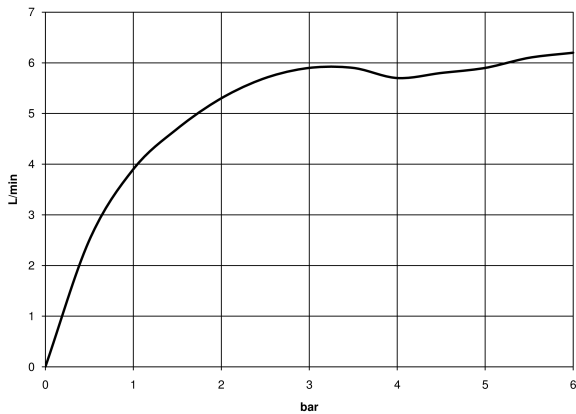

Durchflussdiagramm

Zertifikate

LGA_19462.

DVGW_DW-
6512DN0127.

WRAS_2003025.