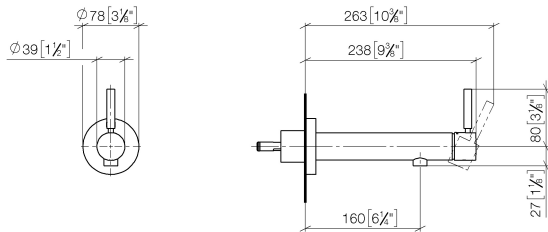

**META Waschtisch-Wand-Einhandbatterie ohne Ablaufgarnitur - Chrom
gebürstet**

META

36 804 661

- Ausladung 160 mm
- starrer Auslauf
- runder luftangereicherter Strahl
- Bohrungsdurchmesser 60 mm
- Rosette Ø 78 mm
- Durchfluss max. 5,7 l/min
- bleifrei
- mit Einpunktbefestigung
- Dieses Produkt leistet einen Beitrag zur Erfüllung der Vorgaben von nachhaltigen Gebäudezertifizierungen, z.B. LEED®, BREEAM®, DGNB

36 804 661
mm [inches]

Durchflussdiagramm

Zertifikate

LGA_19462.

DVGW_DW-
6512DN0127.

WRAS_2003025.

36 804 661
Ersatzteile für die
anderen
Oberflächenvarianten
finden Sie hier:
Chrom

Ersatzteilstückliste

Nr.	Artikelnummer	Benennung	Verbaumenge	Lieferzeit
1	09 24 77 002 90	Mutter	1	2
2	90 31 11 030 00 90	Stift	3	2
3	09 21 02 128 90	Huelse	1	2
4	09 14 10 139 90	Dichtung	2	2
5	09 24 04 210 10 90	Nippel	1	2
6	90 14 10 063 00 90	Dichtung	1	2
7	09 27 88 009-93	Rosette	1	20
8	09 31 11 144 90	Stift	1	2
9	90 15 05 044 00 90	Kartusche	1	2
10	90 28 10 148 00 90	Zubehoer	1	2
11	09 24 04 266 90	Mutter	1	2
12	09 14 10 120 90	Dichtung	1	2
13	09 28 30 043-93	Haube	1	20
14	90 20 66 024 00-93	Griff	1	20
15	90 23 01 168 00-93	Luftsprudler	1	20